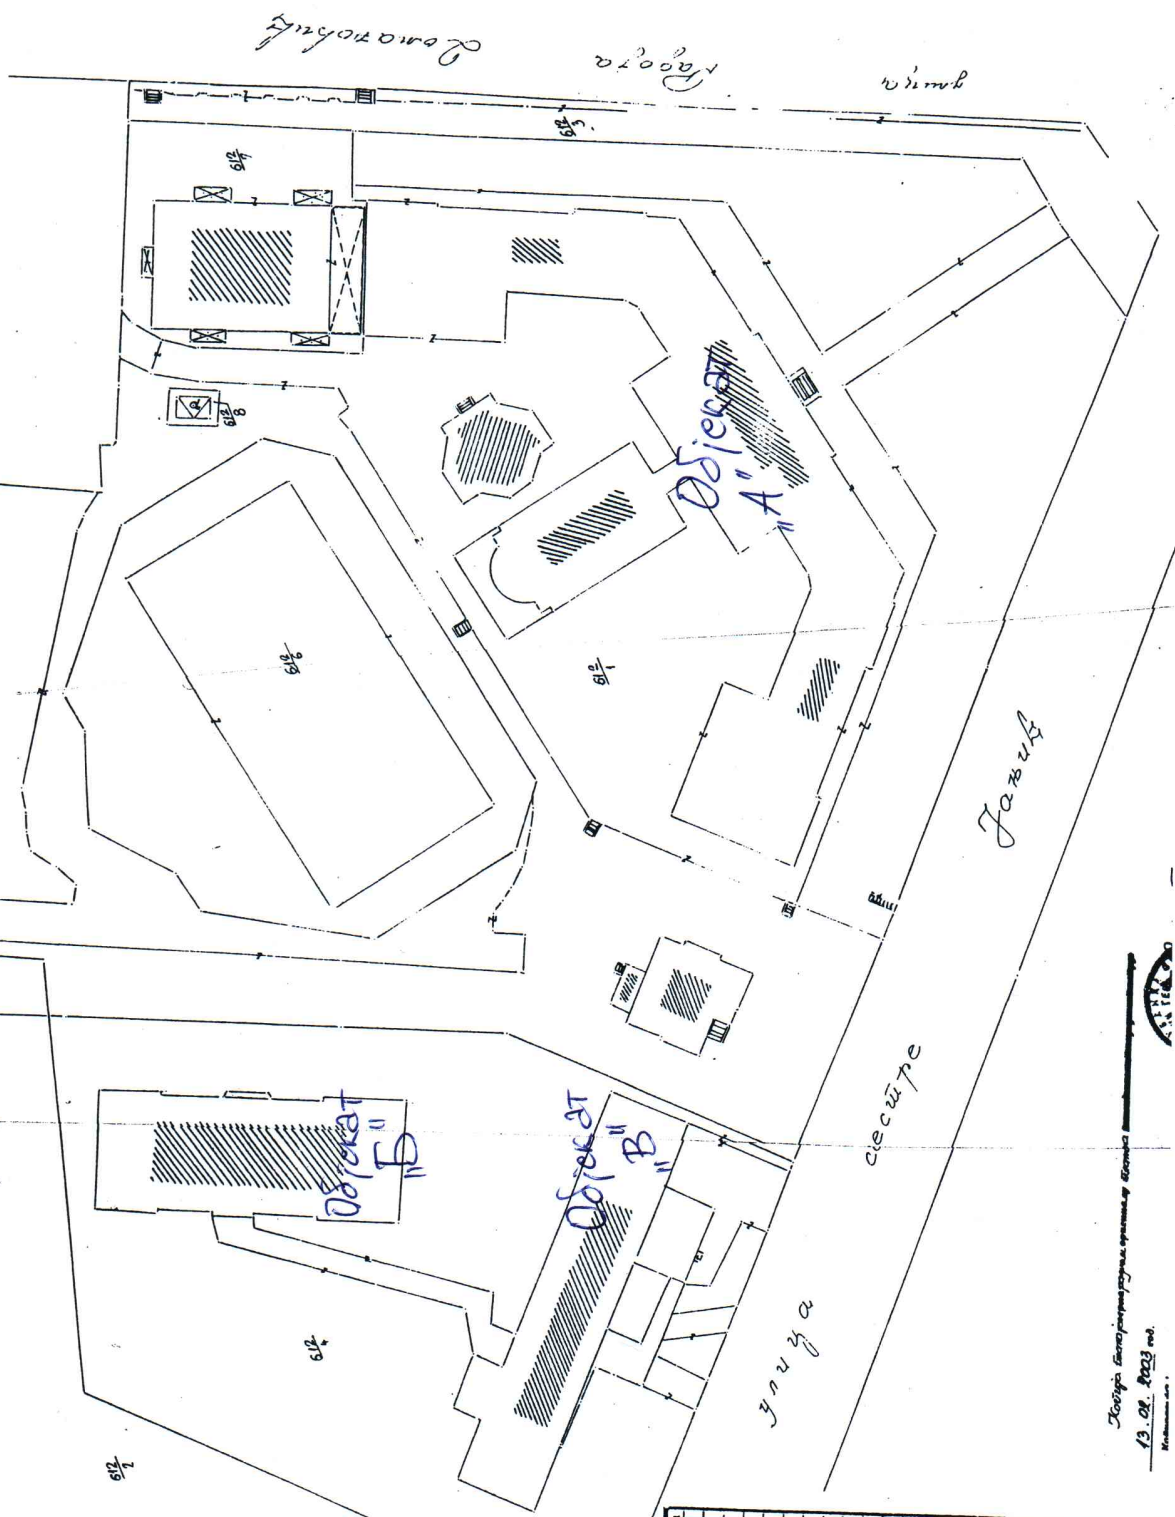

Рубрика Свобја
 Рубрика Свобјата Због
 иста у случају неопходности Свобјата
 иста у случају неопходности Свобјата
 иста у случају неопходности Свобјата

Идентификациони број: 5653.10157.0055.058P

КОПИЈА ПЛАНА

Мапура 1: 500

Рубрика Свобја

Адреса: 5653.10157.0055.058P - Свобја Свобјата;
 5653.10157.0055.058P - Свобја Свобјата;
 5653.10157.0055.058P - Свобја Свобјата;
 5653.10157.0055.058P - Свобја Свобјата;

Укупна површина: 5653.10157.0055.058P

Број простор	Категорија	Класа	Потес — живо место	Површина		Кат. површина	Димензија
				Ит	м ²		
1/11	Свобја	—	—	0	86	13	
2/4	Свобја	—	—	1	04	17	
12/16	Свобја	—	—	0	06	00	
12/17	Свобја	—	—	0	45	48	
12/18	Свобја	—	—	0	27	03	
12/19	Свобја	—	—	0	04	24	
12/20	Свобја	—	—	0	04	33	
12/21	Свобја	—	—	0	00	31	
12/22	Свобја	—	—	1	16	71	
12/23	Свобја	—	—	0	86	13	
12/24	Свобја	—	—	0	01	50	
12/25	Свобја	—	—	0	39	67	
12/26	Свобја	—	—	0	00	12	
12/27	Свобја	—	—	0	00	19	
12/28	Свобја	—	—	1	27	61	